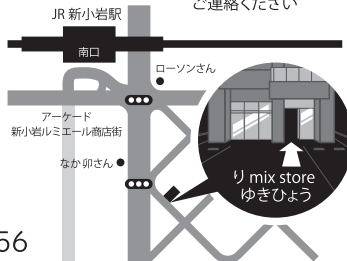

こてん せってん 虎展と雪展 または こてん せってん 個展と接点

Vol.0000

りmix studio とら りmix store ゆきひょう 合同展
堀井 未希和さん 特別展

日程 11月2日(土) - 11月10日(日)

時間 11:00 - 19:00

場所 りmix store ゆきひょう

〒124-0024

東京都葛飾区新小岩2-9-5

GLANZ新小岩 0001号

入場無料です

駐車場あります
ご連絡ください

Tel- 03-5678-9857 Fax- 03-5678-9856

Mail- mhh@me.com Web- <https://remix-store-yukihyo.com>

*検索サイトでマンション入口に案内されてしまうことがありますが、反対側に店舗がございます

2日	3日	4日	5日	6日	7日	8日	9日	10日
(土)	(日)	(月)	(火)	(水)	(木)	(金)	(土)	(日)
ワーク ショップ	ワーク ショップ	ワーク ショップ					音楽演奏 フリマ	音楽演奏 フリマ
あげパン キッチンカー	あげパン キッチンカー	あげパン キッチンカー					クレープ キッチンカー	クレープ キッチンカー